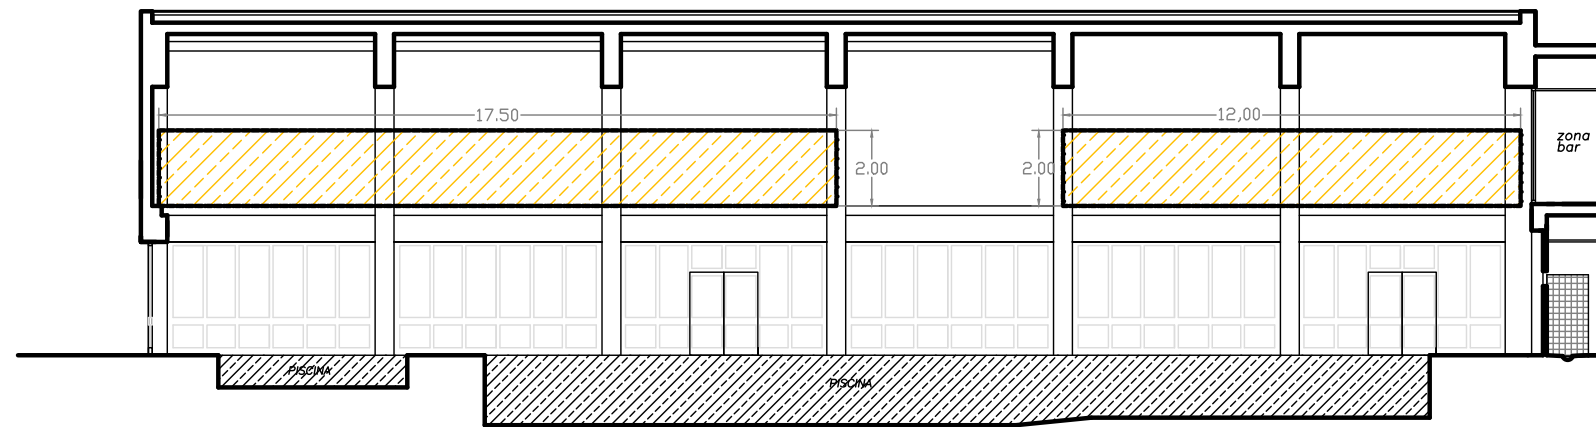

sezione longitudinale piano vasca

sezione longitudinale palestra

sezione trasversale palestra

il tecnico: Architetto Simone Bruni

**PLURISERVIZI
CAMAIORE SPA**
 La città al tuo servizio
 Via Badia 13 – 55041 CAMAIORE (LU)

PROGETTO:
 SCHEMA SUPERFICI DI
 ESPOSIZIONE PUBBLICITARIA
 AREA PISCINA E PALESTRA

OGGETTO TAVOLA
 SCHEMA COLLOCAZIONE AREE ESPOSIZIONE PUBBLICITARIA
 ZONA PISCINA – PALESTRA PRESSO PALASPORT CAMAIORE

SCALA
 1/200

DATA
 SETTEMBRE 2021

TAVOLA NUMERO
 unica