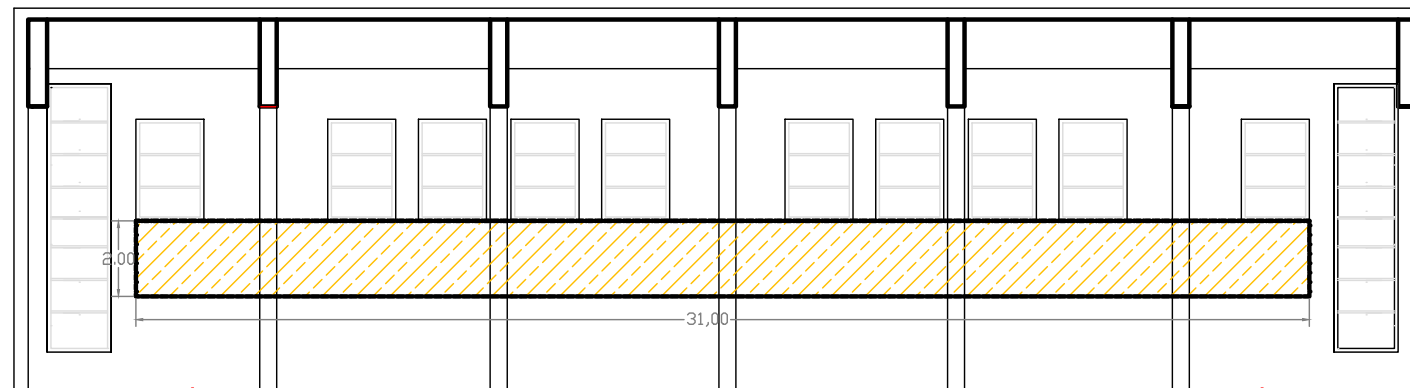

sezione longitudinale piano vasca

sezione longitudinale palestra

sezione trasversale palestra

il tecnico: Architetto Simone Bruni

**PLURISERVIZI
CAMAIORE SPA**
 La città al tuo servizio
 Via Badia 13 – 55041 CAMAIORE (LU)

PROGETTO:
 SCHEMA SUPERFICI DI
 ESPOSIZIONE PUBBLICITARIA
 AREA PISCINA E PALESTRA

OGGETTO TAVOLA
 SCHEMA COLLOCAZIONE AREE ESPOSIZIONE PUBBLICITARIA
 ZONA PISCINA – PALESTRA PRESSO PALASPORT CAMAIORE

SCALA
 1/200

DATA
 SETTEMBRE 2021

TAVOLA NUMERO
 unica