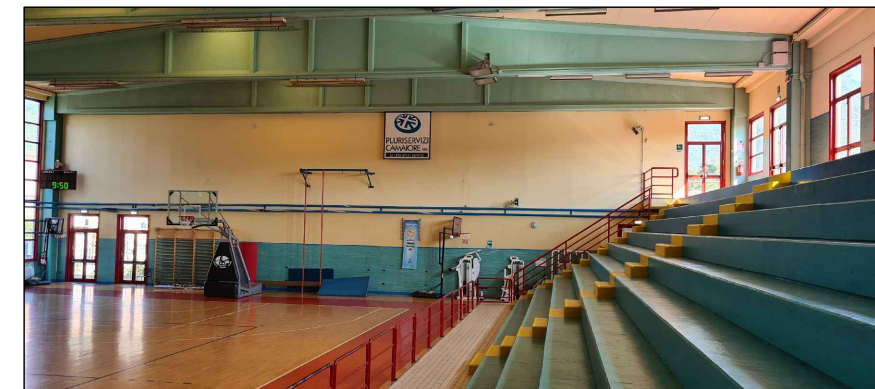

sezione longitudinale piano vasca

sezione longitudinale palestra

sezione trasversale palestra

il tecnico: Architetto Simone Bruni

**PLURISERVIZI
CAMAIORE SPA**
 La città al tuo servizio
 Via Badia 13 – 55041 CAMAIORE (LU)

PROGETTO:
 SCHEMA SUPERFICI DI
 ESPOSIZIONE PUBBLICITARIA
 AREA PISCINA E PALESTRA

OGGETTO TAVOLA
 SCHEMA COLLOCAZIONE AREE ESPOSIZIONE PUBBLICITARIA
 ZONA PISCINA – PALESTRA PRESSO PALASPORT CAMAIORE

SCALA
 1/200