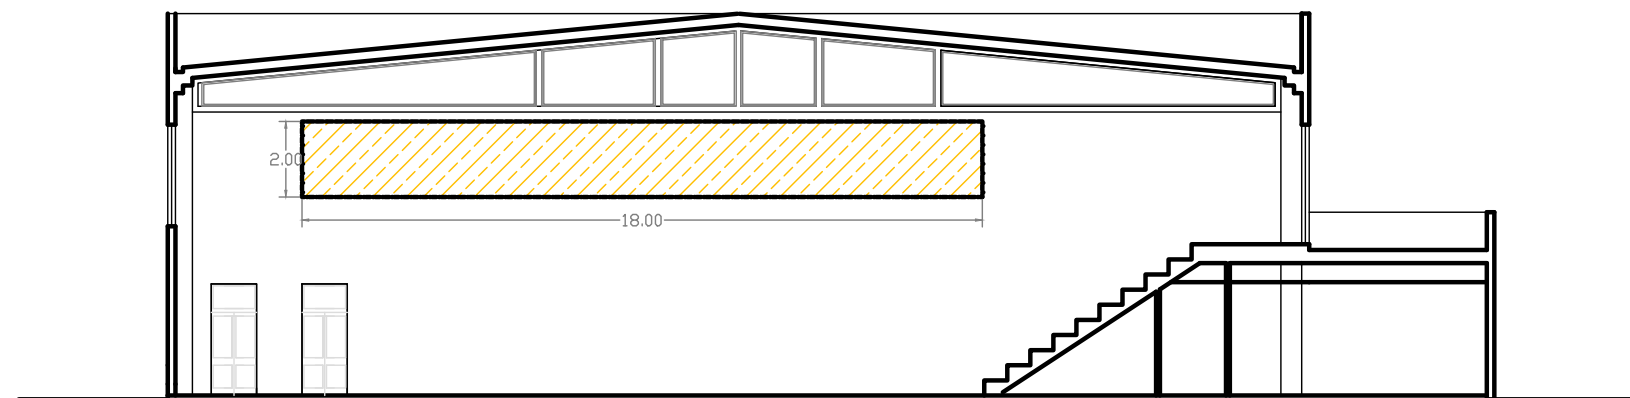

sezione longitudinale piano vasca

sezione longitudinale palestra

sezione trasversale palestra

il tecnico: Architetto Simone Bruni

**PLURISERVIZI
CAMAIORE SPA**
 La città al tuo servizio
 Via Badia 13 – 55041 CAMAIORE (LU)

PROGETTO:
 SCHEMA SUPERFICI DI
 ESPOSIZIONE PUBBLICITARIA
 AREA PISCINA E PALESTRA

OGGETTO TAVOLA
 SCHEMA COLLOCAZIONE AREE ESPOSIZIONE PUBBLICITARIA
 ZONA PISCINA – PALESTRA PRESSO PALASPORT CAMAIORE

SCALA
 1/200

DATA
 SETTEMBRE 2021

TAVOLA NUMERO
 unica