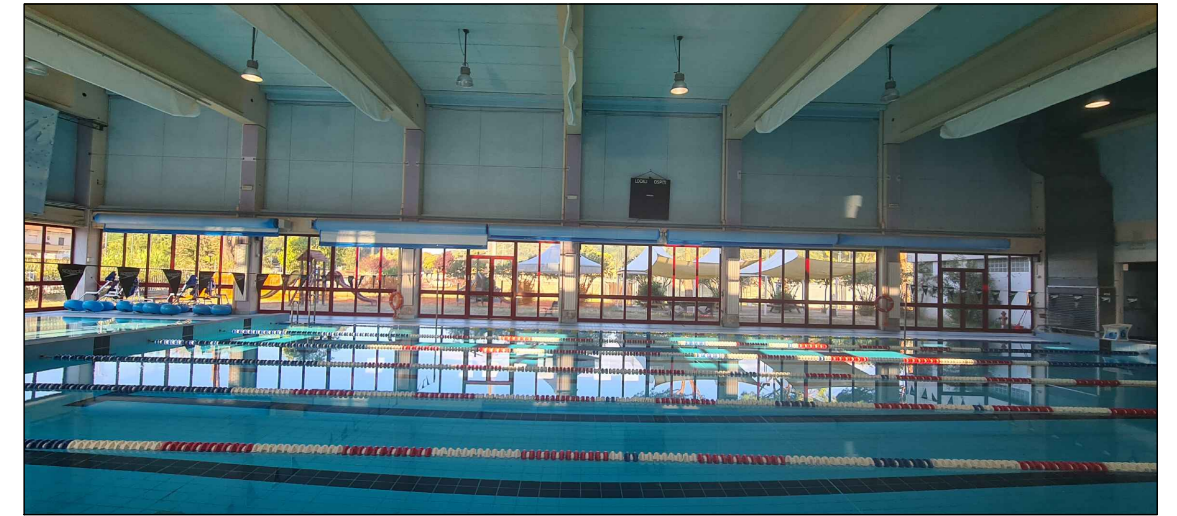

sezione longitudinale piano vasca

sezione longitudinale palestra

sezione trasversale palestra

il tecnico: Architetto Simone Bruni

**PLURISERVIZI
CAMAIORE SPA**
 La città al tuo servizio
 Via Badia 13 – 55041 CAMAIORE (LU)

PROGETTO:
 SCHEMA SUPERFICI DI
 ESPOSIZIONE PUBBLICITARIA
 AREA PISCINA E PALESTRA

OGGETTO TAVOLA
 SCHEMA COLLOCAZIONE AREE ESPOSIZIONE PUBBLICITARIA
 ZONA PISCINA – PALESTRA PRESSO PALASPORT CAMAIORE

SCALA
 1/200